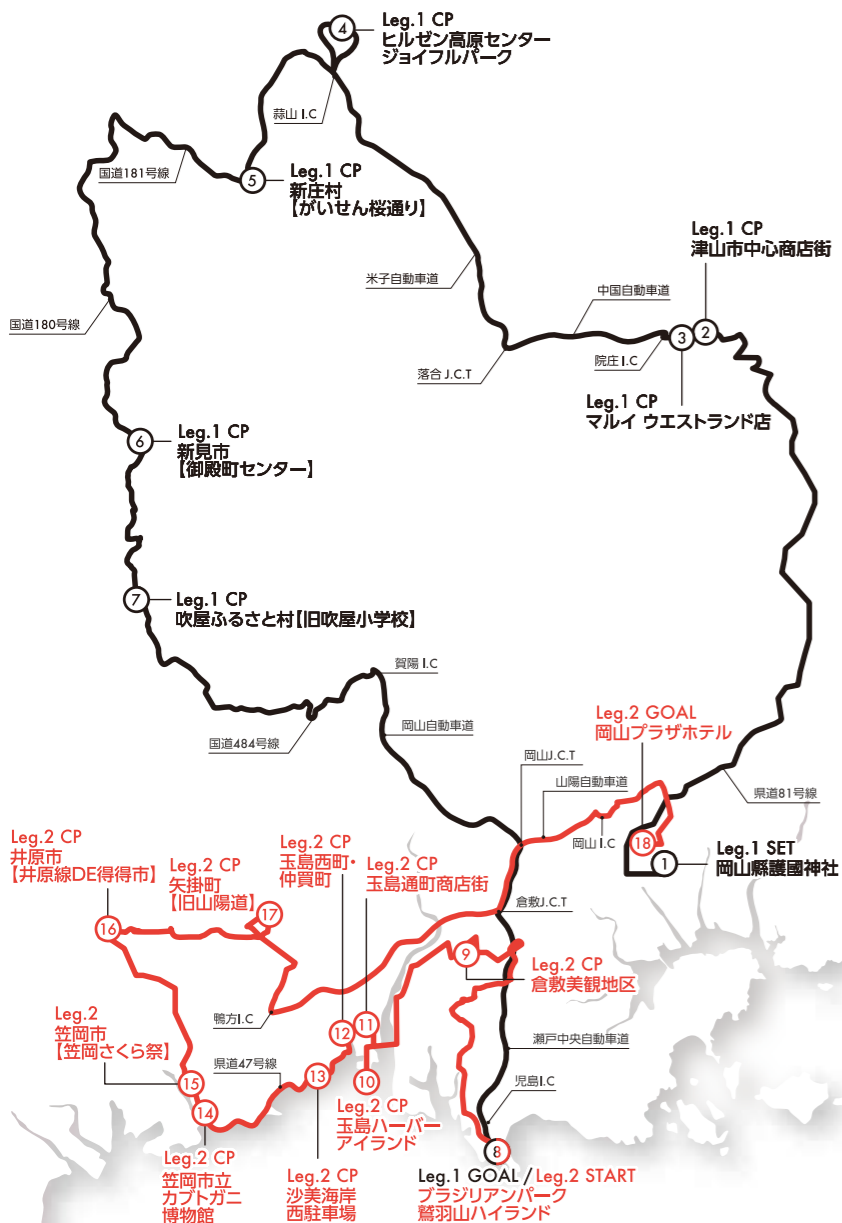

お申込み・お問い合わせは
「アップライセンストレーナーセンター」050-3822-0898 aic.driver.co.jp/

smart.driver.co.jp

ROUTE GUIDE 2024 Primavera

Leg.1 4/6 SAT [第1日目]

- ① 岡山縣護國神社 **SET** 07:00- **START** 08:30-
津山城東町並み保存地区 経由
- ② 津山市中心商店街 **CP** 10:10-
- ③ マルイ ウェストランド店 **CP** 10:50-
- ④ ヒルゼン高原センタージョイフルパーク **CP** 11:50-
- ⑤ 新庄村【がいせん桜通り】 **CP** 13:20-
- ⑥ 新見市【御殿町センター】 **CP** 14:50-
- ⑦ 吹屋ふるさと村【旧吹屋小学校】 **CP** 15:20-
- ⑧ ブラジリアンパーク鷺羽山ハイランド **GOAL** 17:30-