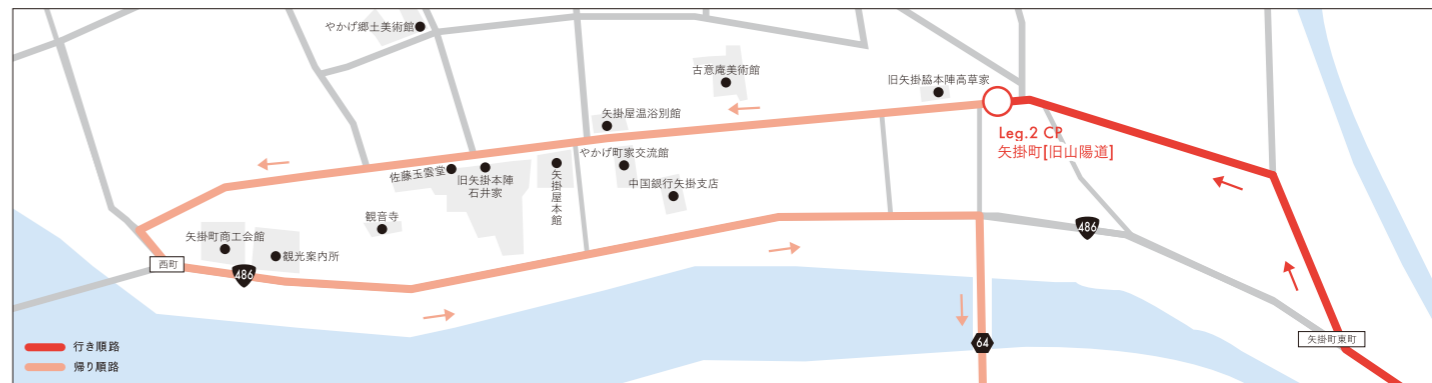

お申込み・お問い合わせは
「アップライセンストレーナーセンター」050-3822-0898 aic.driver.co.jp/

smart.driver.co.jp

ROUTE GUIDE 2024 Primavera

Leg.1 4/6 SAT [第1日目]

- ① 岡山縣護國神社 **SET** 07:00- **START** 08:30-
津山城東町並み保存地区 経由
- ② 津山市中心商店街 **CP** 10:10-
- ③ マルイ ウェストランド店 **CP** 10:50-
- ④ ヒルゼン高原センタージョイフルパーク **CP** 11:50-
- ⑤ 新庄村【がいせん桜通り】 **CP** 13:20-
- ⑥ 新見市【御殿町センター】 **CP** 14:50-
- ⑦ 吹屋ふるさと村【旧吹屋小学校】 **CP** 15:20-
- ⑧ ブラジリアンパーク鷺羽山ハイランド **GOAL** 17:30-

Leg.2 4/7 SUN [第2日目]

- ⑧ ブラジリアンパーク鷺羽山ハイランド **START** 08:00-
- ⑨ 倉敷美観地区 **CP** 09:00-
- ⑩ 玉島ハーバーアイランド **CP** 09:35-
- ⑪ 玉島通町商店街 **CP** 09:45-
- ⑫ 玉島西町・仲買町 **CP** 09:50-
- ⑬ 沙美海岸西駐車場 **CP** 10:05-
- ⑭ 笠岡市立カプトガニ博物館 **CP** 10:30-
- ⑮ 笠岡市【笠岡さくら祭】 **CP** 12:20-
- ⑯ 井原市【井原線DE得得市】(井原駅) **CP** 12:45-
- ⑰ 矢掛町【旧山陽道】 **CP** 13:20-
- ⑱ 岡山プラザホテル **GOAL** 15:30-

TSCテレビ
せとうち **1時間** 特別番組
放送決定
放送日時5月初旬

※放送時間は、決定し次第公式ホームページとFacebookページにて発表!

CP [チェックポイント] 指示コースどおりに走っているかチェックする場所です。

PC [PC競技] 設定された時間内に、設定された距離をいかに正確に走るかを競う競技です。

津山市街地コースマップ [Leg1]

新見市街地コースマップ [Leg1]

高梁市街地コースマップ [Leg1]

玉島エリアコースマップ [Leg2]

矢掛町【旧山陽道】コースマップ [Leg2]

※各地への到着時刻は変更となる場合があります。詳細な時刻は後日ホームページ等で発表します。※当日の天候、道路事情により予告なくコース・時間を変更させていただく場合がございます。※CP(チェックポイント)には必ず立ち寄り必ずでギャラリーの方は、各CPでお待ちください。※立ち寄り先各CPでギャラリー用の駐車場が用意されていない場合もございます。路上駐車等、近隣の方に迷惑となる行為はくれぐれもお控えください。※その他詳細はベッキオ・バンビーノ公式ホームページまたは、山陽新聞朝刊広告(3/29(金)・30(土)付)をご覧ください。※お問い合わせは事務局(info@vecchiobambino.com)までメールにてお願いいたします。一般の方からの電話でのお問い合わせは受け付けておりません。※イベント期間中【4/6(土)・7(日)】のお問い合わせはご遠慮願います。※掲載スケジュールは、予告なく変更になる場合があります。※通過及び立ち寄り時間は、天候並びに交通事情により変動する場合があります。※掲載の時間は、すべて先頭車両の通過・到着時刻であり最後尾との時間差は最大で45分程度発生します。