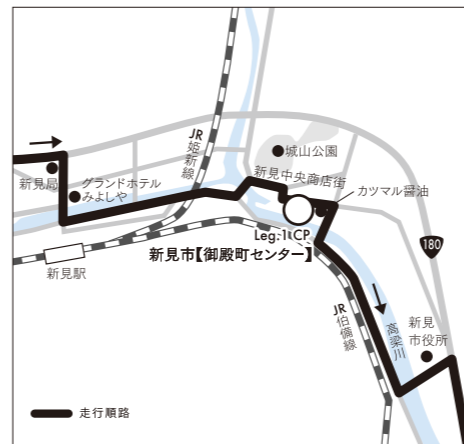

お申込み・お問い合わせは
「アップライセンストレーナーセンター」050-3822-0898 aic.driver.co.jp/

smart.driver.co.jp

ROUTE GUIDE 2024 Primavera

Leg.1 4/6 SAT [第1日目]

- ① 岡山縣護國神社 **SET** 07:00- **START** 08:30-
津山城東町並み保存地区 経由
- ② 津山市中心商店街 **CP** 10:10-
- ③ マルイ ウェストランド店 **CP** 10:50-
- ④ ヒルゼン高原センタージョイフルパーク **CP** 11:50-
- ⑤ 新庄村【がいせん桜通り】 **CP** 13:20-
- ⑥ 新見市【御殿町センター】 **CP** 14:50-
- ⑦ 吹屋ふるさと村【旧吹屋小学校】 **CP** 15:20-
- ⑧ ブラジリアンパーク鷺羽山ハイランド **GOAL** 17:30-

Leg.2 4/7 SUN [第2日目]

- ⑧ ブラジリアンパーク鷺羽山ハイランド **START** 08:00-
- ⑨ 倉敷美観地区 **CP** 09:00-
- ⑩ 玉島ハーバーアイランド **CP** 09:35-
- ⑪ 玉島通町商店街 **CP** 09:45-
- ⑫ 玉島西町・仲買町 **CP** 09:50-
- ⑬ 沙美海岸西駐車場 **CP** 10:05-
- ⑭ 笠岡市立カプトガニ博物館 **CP** 10:30-
- ⑮ 笠岡市【笠岡さくら祭】 **CP** 12:20-
- ⑯ 井原市【井原線DE得得市】(井原駅) **CP** 12:45-
- ⑰ 矢掛町【旧山陽道】 **CP** 13:20-
- ⑱ 岡山プラザホテル **GOAL** 15:30-

TSCテレビ
せとうち **1時間** 特別番組
放送決定
放送日時5月初旬

※放送時間は、決定し次第公式ホームページとFacebookページにて発表!

CP [チェックポイント] 指示コースどおりに走っているかチェックする場所です。

PC [PC競技] 設定された時間内に、設定された距離をいかに正確に走るかを競う競技です。

津山市街地コースマップ [Leg1]

新見市街地コースマップ [Leg1]

高梁市街地コースマップ [Leg1]

玉島エリアコースマップ [Leg2]

矢掛町【旧山陽道】コースマップ [Leg2]

※各地への到着時刻は変更となる場合があります。詳細な時刻は後日ホームページ等で発表します。※当日の天候、道路事情により予告なくコース・時間を変更させていただく場合がございます。※CP(チェックポイント)には必ず立ち寄り必ずでギャラリーの方は、各CPでお待ちください。※立ち寄り先各CPでギャラリー用の駐車場が用意されていない場合もございます。路上駐車等、近隣の方に迷惑となる行為はくれぐれもお控えください。※その他詳細はベッキオ・バンビーノ公式ホームページまたは、山陽新聞朝刊広告(3/29(金)・30(土)付)をご覧ください。※お問い合わせは事務局(info@vecchiobambino.com)までメールにてお願いいたします。一般の方からの電話でのお問い合わせは受け付けておりません。※イベント期間中【4/6(土)・7(日)】のお問い合わせはご遠慮願います。※掲載スケジュールは、予告なく変更になる場合があります。※通過及び立ち寄り時間は、天候並びに交通事情により変動する場合があります。※掲載の時間は、すべて先頭車両の通過・到着時刻であり最後尾との時間差は最大で45分程度発生します。