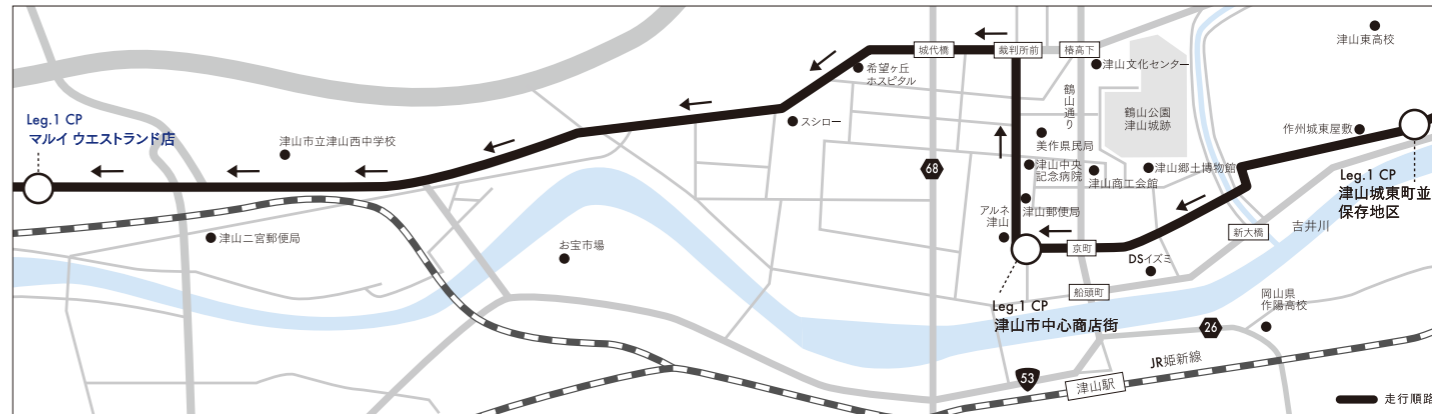

お申込み・お問い合わせは
「アップライセンストレーナーセンター」050-3822-0898 aic.driver.co.jp/

smart.driver.co.jp

ROUTE GUIDE 2024 Primavera

Leg.1 4/6 SAT [第1日目]

- ① 岡山縣護國神社 **SET** 07:00- **START** 08:30-
津山城東町並み保存地区 経由
- ② 津山市中心商店街 **CP** 10:10-
- ③ マルイ ウェストランド店 **CP** 10:50-
- ④ ヒルゼン高原センタージョイフルパーク **CP** 11:50-
- ⑤ 新庄村【がいせん桜通り】 **CP** 13:20-
- ⑥ 新見市【御殿町センター】 **CP** 14:50-
- ⑦ 吹屋ふるさと村【旧吹屋小学校】 **CP** 15:20-
- ⑧ ブラジリアンパーク鷺羽山ハイランド **GOAL** 17:30-

Leg.2 4/7 SUN [第2日目]

- ⑧ ブラジリアンパーク鷺羽山ハイランド **START** 08:00-
- ⑨ 倉敷美観地区 **CP** 09:00-
- ⑩ 玉島ハーバーアイランド **CP** 09:35-
- ⑪ 玉島通町商店街 **CP** 09:45-
- ⑫ 玉島西町・仲買町 **CP** 09:50-
- ⑬ 沙美海岸西駐車場 **CP** 10:05-
- ⑭ 笠岡市立カプトガニ博物館 **CP** 10:30-
- ⑮ 笠岡市【笠岡さくら祭】 **CP** 12:20-
- ⑯ 井原市【井原線DE得得市】(井原駅) **CP** 12:45-
- ⑰ 矢掛町【旧山陽道】 **CP** 13:20-
- ⑱ 岡山プラザホテル **GOAL** 15:30-

TSCテレビ
せとうち **1時間** 特別番組
放送決定
放送日時5月初旬

※放送時間は、決定し次第公式ホームページとFacebookページにて発表!

CP [チェックポイント] 指示コースどおりに走っているかチェックする場所です。

PC [PC競技] 設定された時間内に、設定された距離をいかに正確に走るかを競う競技です。

津山市街地コースマップ [Leg1]

新見市街地コースマップ [Leg1]

高梁市街地コースマップ [Leg1]

玉島エリアコースマップ [Leg2]

矢掛町【旧山陽道】コースマップ [Leg2]

※各地への到着時刻は変更となる場合があります。詳細な時刻は後日ホームページ等で発表します。※当日の天候、道路事情により予告なくコース・時間を変更させていただく場合がございます。※CP(チェックポイント)には必ず立ち寄り必ずでギャラリーの方は、各CPでお待ちください。※立ち寄り先各CPでギャラリー用の駐車場が用意されていない場合もございます。路上駐車等、近隣の方に迷惑となる行為はくれぐれもお控えください。※その他詳細はベッキオ・バンビーノ公式ホームページまたは、山陽新聞朝刊広告(3/29(金)・30(土)付)をご覧ください。※お問い合わせは事務局(info@vecchiobambino.com)までメールにてお願いいたします。一般の方からの電話でのお問い合わせは受け付けておりません。※イベント期間中【4/6(土)・7(日)】のお問い合わせはご遠慮願います。※掲載スケジュールは、予告なく変更になる場合があります。※通過及び立ち寄り時間は、天候並びに交通事情により変動する場合があります。※掲載の時間は、すべて先頭車両の通過・到着時刻であり最後尾との時間差は最大で45分程度発生します。